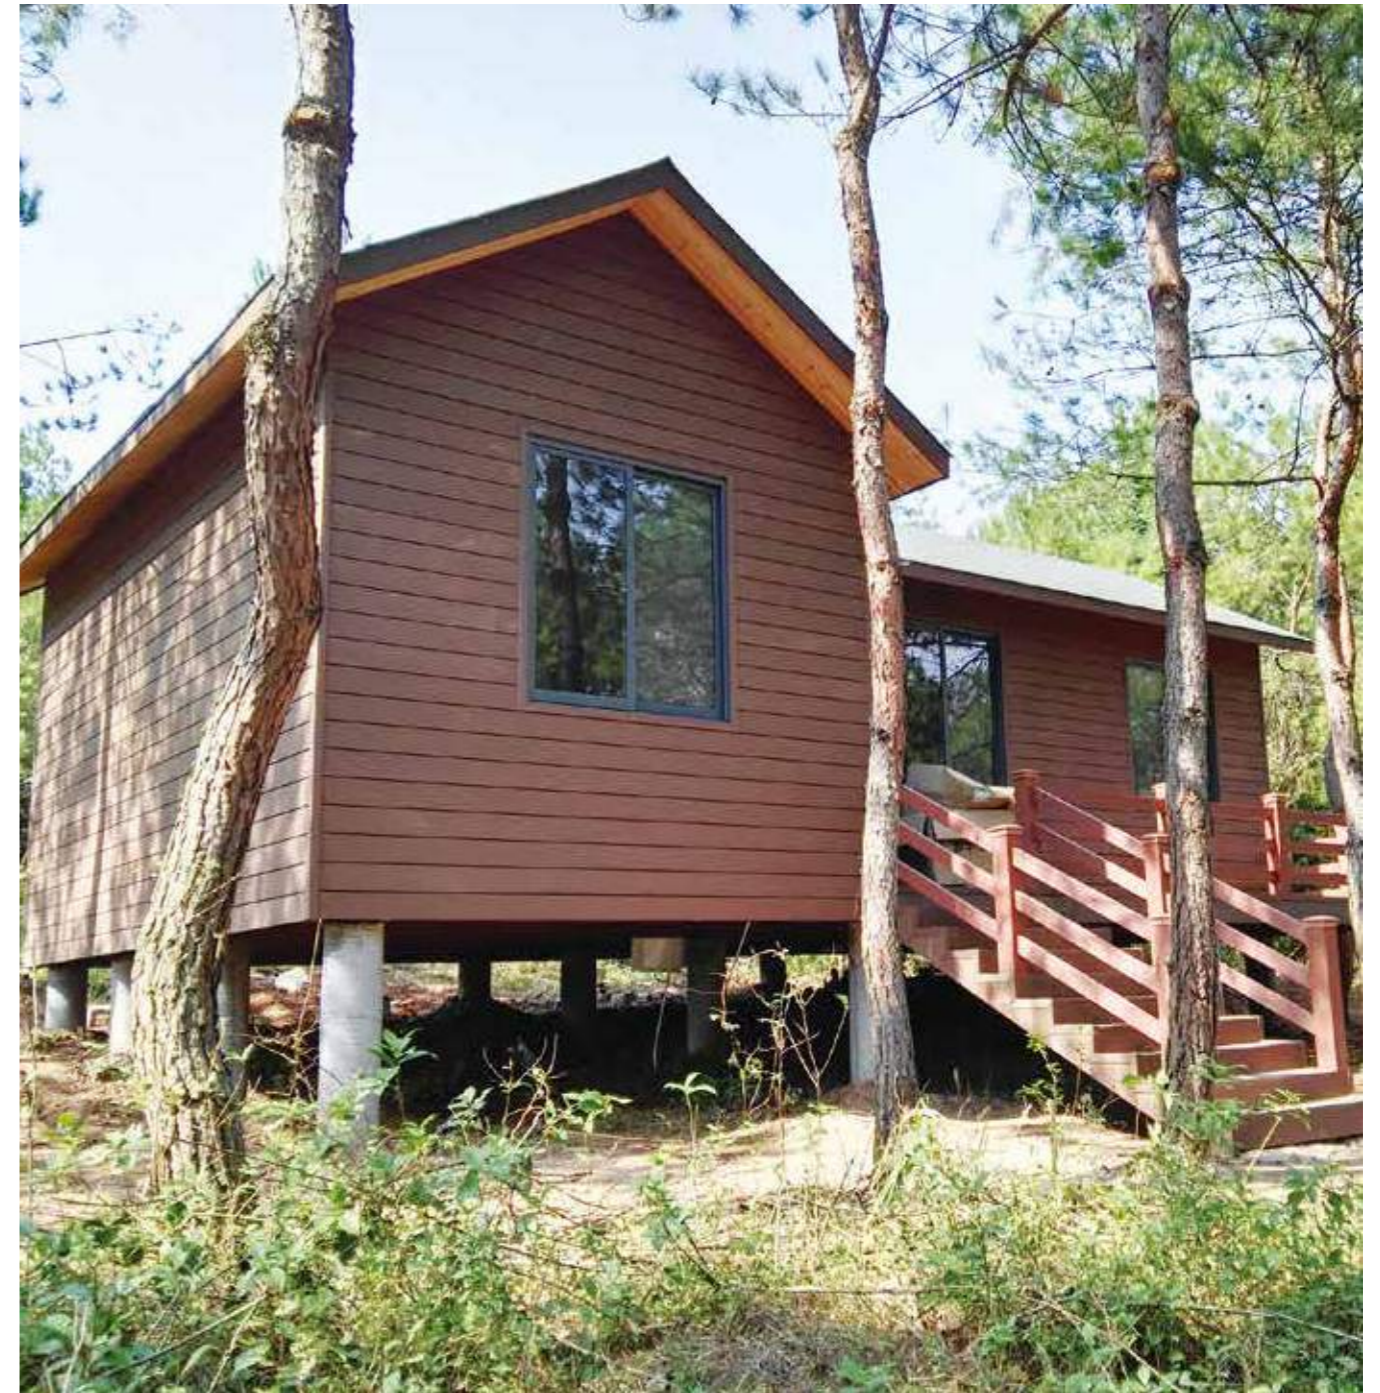

木塑墙板应用于商业和住宅建筑外墙越来越受欢迎，为办公室、酒店、建筑招牌、休闲中心及现代民居提供高品质的装修或翻新。

MODEL:156S21  
SIZE:156×21mm

MODEL:138H15  
SIZE:138×15mm

MODEL:150H21-C  
SIZE:150×21mm