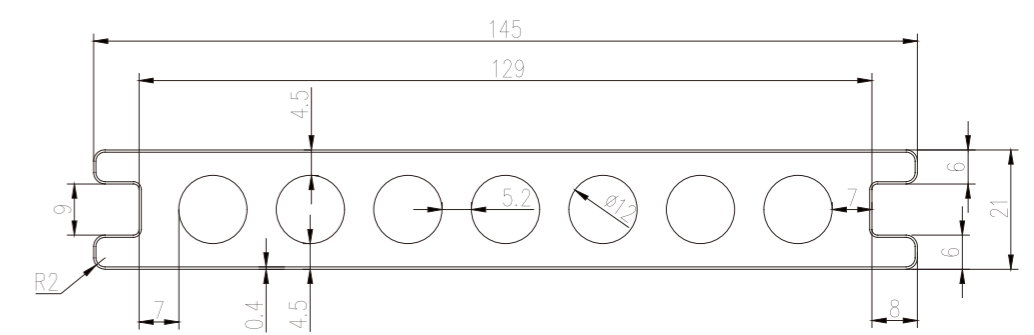

华塑欣瑞™共挤地板不仅能广泛应用于泳池、园林，而且在人流量和承载量大的商业场所，诸如球场和商超步道方面也非常适用。如果你花时间去不愿维护保养地板的，那这款地板是家庭用户的最佳选择。

MODEL:138H23-F  
SIZE:138x23mm

MODEL:138S23-D  
SIZE:138x23mm

MODEL:145H21-J  
SIZE:145x21mm